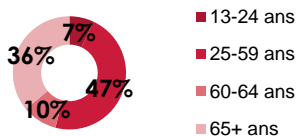

12 millions d'auditeurs en 3 semaines

Audience Cumulée (AC)

12.5%

Part d'Audience (PDA)

13.3%

Audience Moyenne (QHM)

776 000 auditeurs à l'écoute à chaque instant

Durée d'Ecoute par Auditeur (DEA)

2h10

👤 PROFIL (2)

52% **48%**

37% CSPI+

♥ AFFINITÉ (2)

CSPI+ indice **148**

Cadres Sup indice **197**

🏆 RANKING (3)