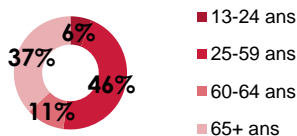

12 millions d'auditeurs en 3 semaines

Audience Cumulée (AC)

12.7%

Part d'Audience (PDA)

14.7% (RECORD)

Audience Moyenne (QHM)

876 000 auditeurs à l'écoute à chaque instant

Durée d'Ecoute par Auditeur (DEA)

2h25

👤 PROFIL (2)

48% **52%**

35% CSPI-

♥ AFFINITÉ (2)

CSPI+ indice **137**

Cadres Sup indice **190**

🏆 RANKING (3)