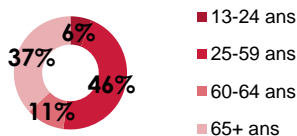

12 millions d'auditeurs en 3 semaines

Audience Cumulée (AC)

12.7%

Part d'Audience (PDA)

14.7% (RECORD)

Audience Moyenne (QHM)

876 000 auditeurs à l'écoute à chaque instant (RECORD)

Durée d'Ecoute par Auditeur (DEA)

2h25

👤 PROFIL (2)

48% **52%**

35% CSPI-

♥ AFFINITÉ (2)

CSPI+ indice **137**

Cadres Sup indice **190**

🏆 RANKING (3)