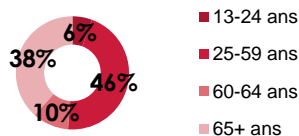

12 millions d'auditeurs en 3 semaines

Audience Cumulée (AC)

12.3%

Part d'Audience (PDA)

13.3%

Audience Moyenne (QHM)

765 000 auditeurs à l'écoute à chaque instant

Durée d'Ecoute par Auditeur (DEA)

2h10

👤 PROFIL (2)

52%  **48%** 

39%  CSPI-

♥ AFFINITÉ (2)

CSPI+ indice **144**

Cadres Sup indice **197**

🏆 RANKING (3)