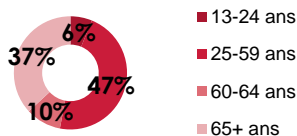

12.7 millions d'auditeurs en 3 semaines

Audience Cumulée (AC)

12.7%

Part d'Audience (PDA)

13.6%

Audience Moyenne (QHM)

788 000 auditeurs à l'écoute à chaque instant

Durée d'Ecoute par Auditeur (DEA)

2h09

👤 PROFIL (2)

49% 

51% 

40%  CSPI-

♥ AFFINITÉ (2)

CSPI+ indice **149**

Cadres Sup indice **196**