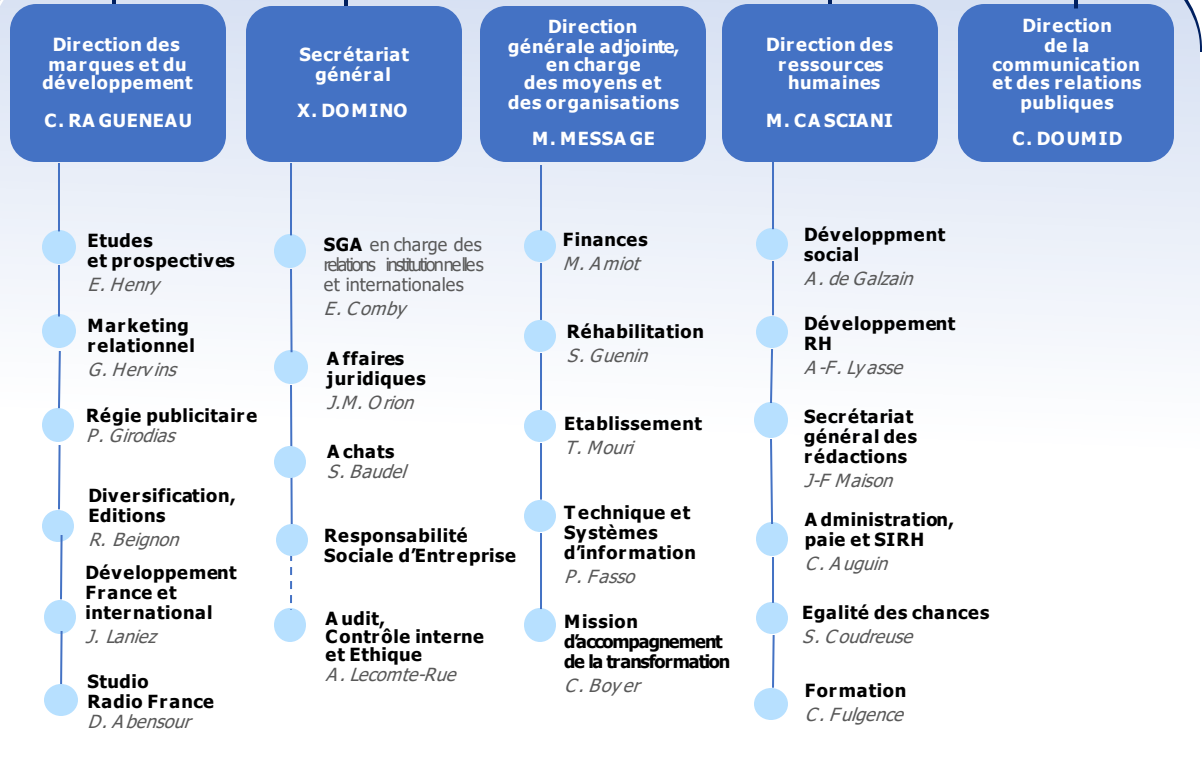

Présidente – Directrice générale *Sibyle Veil*

Directeur de la distribution et des projets stratégiques
J-M. Kandin

Médiatrice des antennes
E. Daviet

Mécénat
C. Ryan

FONCTIONS TRANSVERSES

ANTENNES ET CONTENUS

MUSIQUE