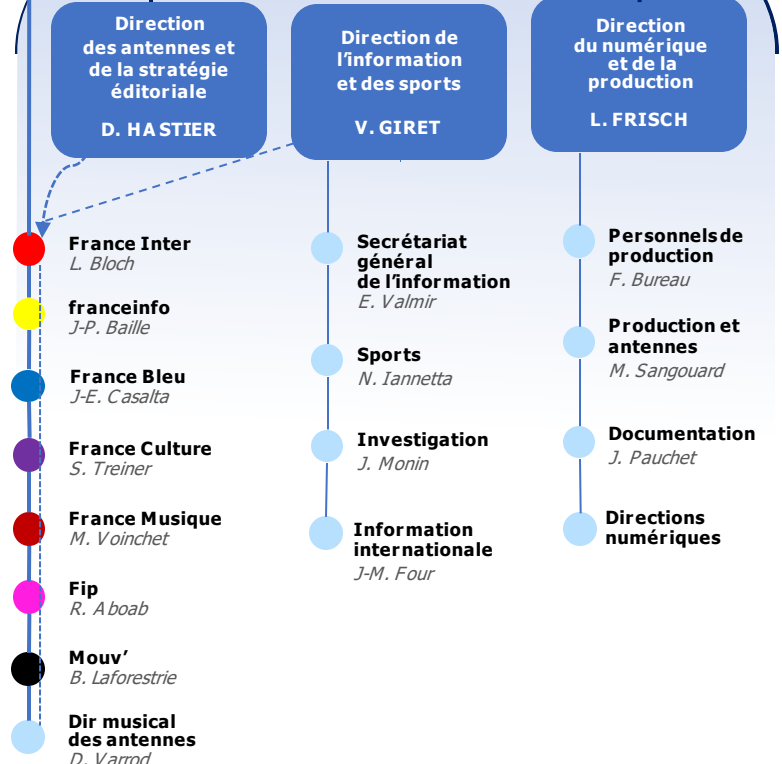

Présidente – Directrice générale *Sibyle Veil*

Directeur de la distribution et des projets stratégiques
J-M. Kandin

Médiatrice des antennes
E. Daviet

Mécénat
C. Ryan

FONCTIONS TRANSVERSES

ANTENNES ET CONTENUS

MUSIQUE