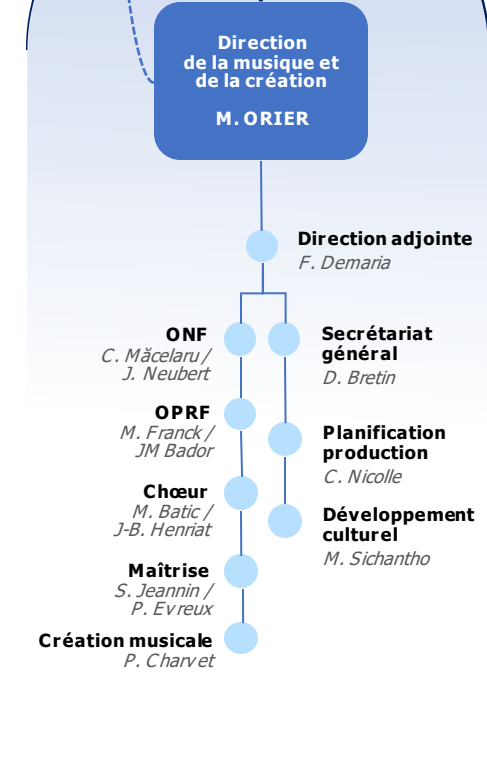

Présidente – Directrice générale *Sibyle Veil*

Directeur de la distribution et des projets stratégiques
J-M. Kandin

Médiatrice des antennes
E. Daviet

Mécénat
C. Ryan

FONCTIONS TRANSVERSES

ANTENNES ET CONTENUS

MUSIQUE