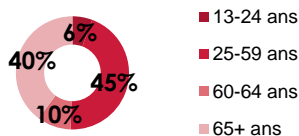

13.1 millions d'auditeurs en 3 semaines

Audience Cumulée (AC)

12.5%

Part d'Audience (PDA)

14.5%

Audience Moyenne (QHM)

783 000 auditeurs à l'écoute à chaque instant

Durée d'Ecoute par Auditeur (DEA)

2h09

👤 PROFIL (2)

50%  **50%** 

39%  CSPI+

♥ AFFINITÉ (2)

CSPI+ indice **142**

Cadres Sup indice **192**

🏆 RANKING (3)