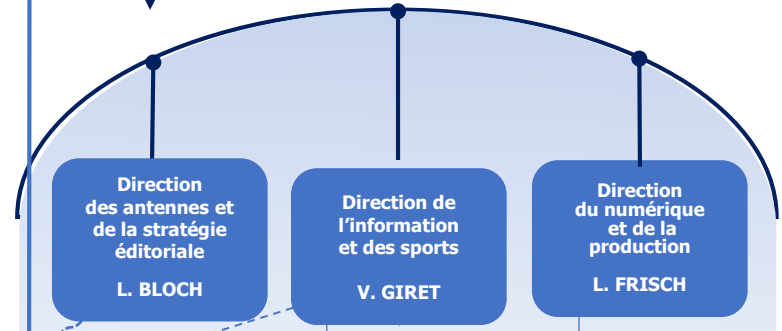

FONCTIONS TRANSVERSES

- **France Inter**
A. Van Reeth
- **franceinfo**
J-P. Baillie
- **France Bleu**
J-E. Casalta
- **France Culture**
F. Delorme (par intérim)
- **France Musique**
M. Voinchet
- **Fip**
R. Aboab
- **Mouv'**
M. Marmouget
- **Direction musicale des antennes**
D. Varrod
- **Secrétariat général de l'information**
E. Valmir
- **Sports**
N. Iannetta
- **Investigation**
J. Monin
- **Information internationale**
F. Mathevon
- **Réalisation**
F. Bureau
- **Production et antennes**
M. Sangouard
- **Documentation**
J. Pauchet
- **Directions numériques**