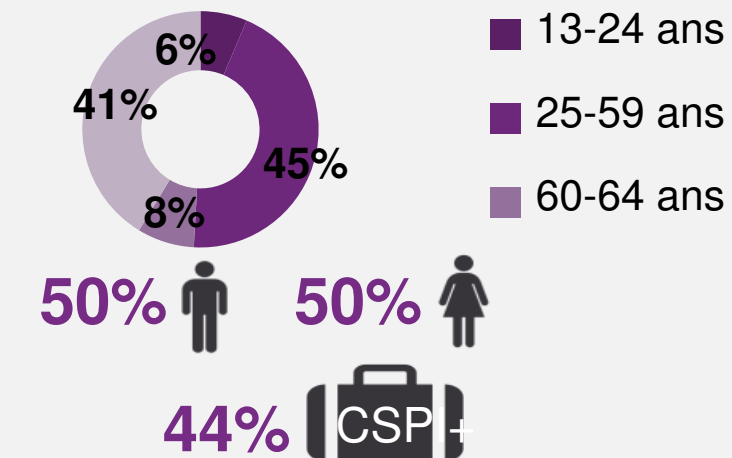

LE MÉDIA GLOBAL ET ACTEUR INCONTOURNABLE DE LA VIE CULTURELLE

☆ EMISSIONS PHARES

Les matins de France Culture, Avec philosophie, La science CQFD, Le pourquoi du comment, Le cours de l'histoire, Sans oser le demander, Affaires culturelles, Les nuits de France Culture, Les pieds sur terre...

📈 PERFORMANCES (1)

👤 PROFIL (2)

📄 ÉDITIONS

« Papiers »
La 1^{ère} radio à lire !

Une revue trimestrielle diffusée sur tout le territoire en kiosques et librairies

♥ AFFINITÉ (2)

CSPi+

indice **157**