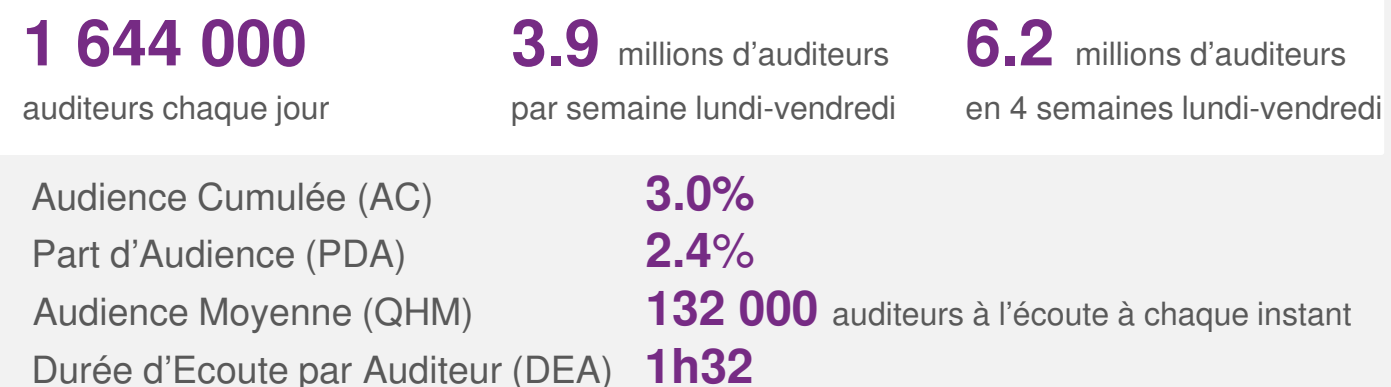

📈 PERFORMANCES (1)