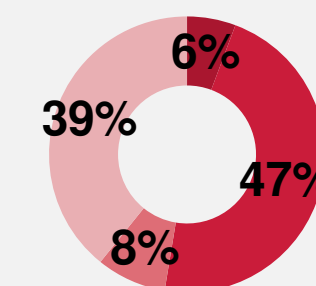

Durée d'Ecoute par Auditeur (DEA) **2h03**

🌐 DIGITAL

écoutes live (6)
34,5 M de lectures

twitter
1,8 Million
followers

facebook
1,4 Million fans

990 000 abonnés

752 000 abonnés

écoutes à la demande (4)
45,7 M d'écoutes/téléchargements
en mai 2023

vidéos vues (5)
60 M en mai 2023

👤 PROFIL (2)

■ 13-24 ans

■ 25-59 ans

■ 60-64 ans

■ 65+ ans

49% 🧑

51% 🧑