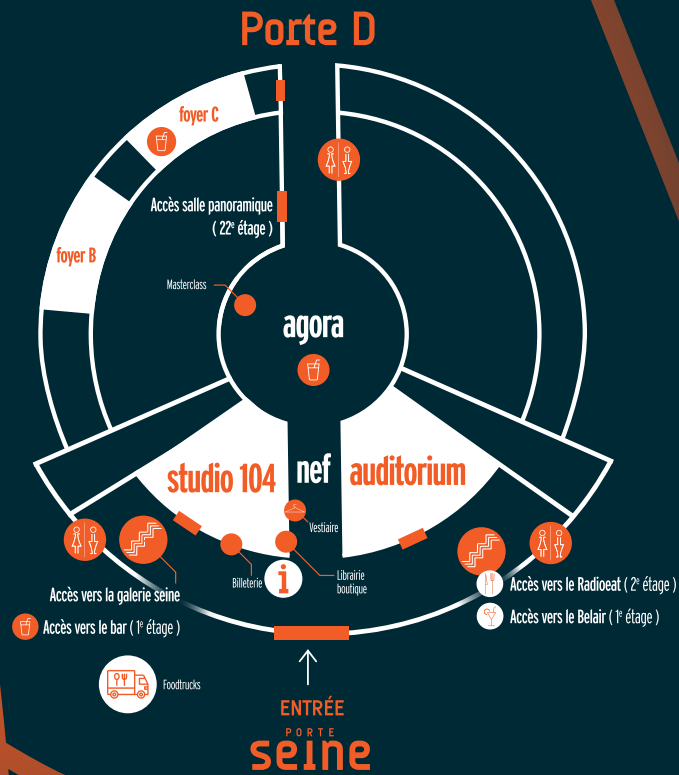

AYALA

FEVER-TREE

radiofrance

HYP ER WEEKEND FESTIVAL

PROGRAMME
DIMANCHE 28 JANVIER

CONCERTS
DJ SET
CRÉATIONS
MASTERCLASSES
EXPOSITION

seine

avec le soutien de

**LA TABLE DE
L'IMPÉRATRICE**
19h00 - 23h00