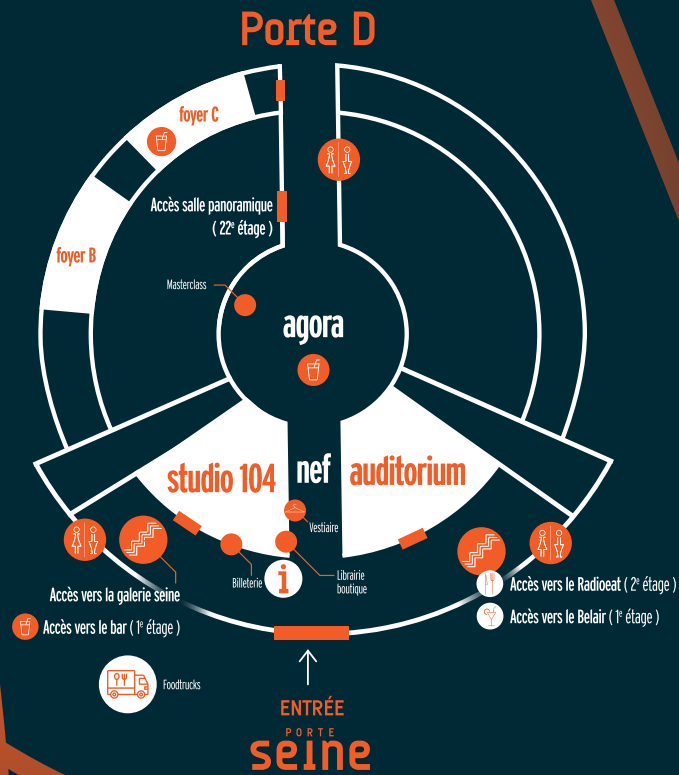

radiofrance

HYP ER WEEKEND FESTIVAL

PROGRAMME
VENDREDI 26 JANVIER

CONCERTS
DJ SET
CRÉATIONS
MASTERCLASSES
EXPOSITION

↓
Pathé Beaugrenelle

seine

avec le soutien de

Crédit Mutuel

**LA TABLE DE
L'IMPÉRATRICE**
19h00 - 23h00