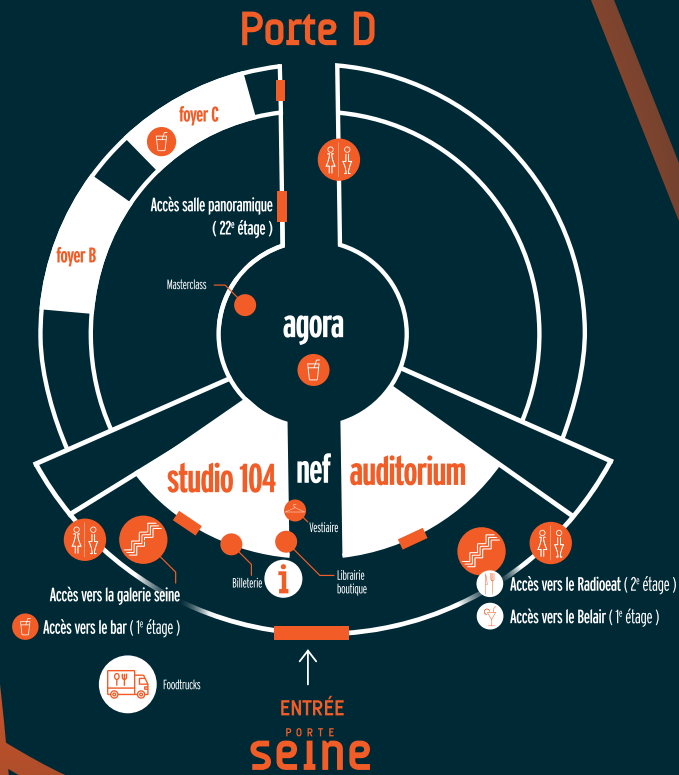

radiofrance

HYP ER WEEKEND FESTIVAL

PROGRAMME
SAMEDI 27 JANVIER

CONCERTS
DJ SET
CRÉATIONS
MASTERCLASSES
EXPOSITION

seine

avec le soutien de

Crédit Mutuel

RIFFX

Malongo

sacem
Ensemble, faisons
vivre la musique

CAUDALIE

cnm
Centre national de
la musique

france.tv

Télérama

Diverto

Inrockuptibles

tsugi

le Bourbon

FOODING

pass culture

RATP

ina madelen /

fnac

qobuz
rediscover music

BEAUGRENELLE

SUPER BOCK

AYALA

FEVER-TREE