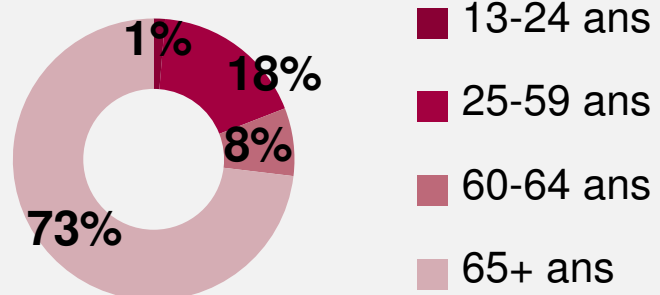

👤 PROFIL (2)

48% ♂ 52% ♀

75% de CSPI+ & retraités CSPI+

📈 PERFORMANCES (1)

1 032 000 auditeurs chaque jour

Audience Cumulée (AC)	1.9%
Audience Moyenne (QHM)	99 000 auditeurs à l'écoute à chaque instant
Durée d'écoute par Auditeur (DEA)	1h49
Part d'Audience (PDA)	1.8%