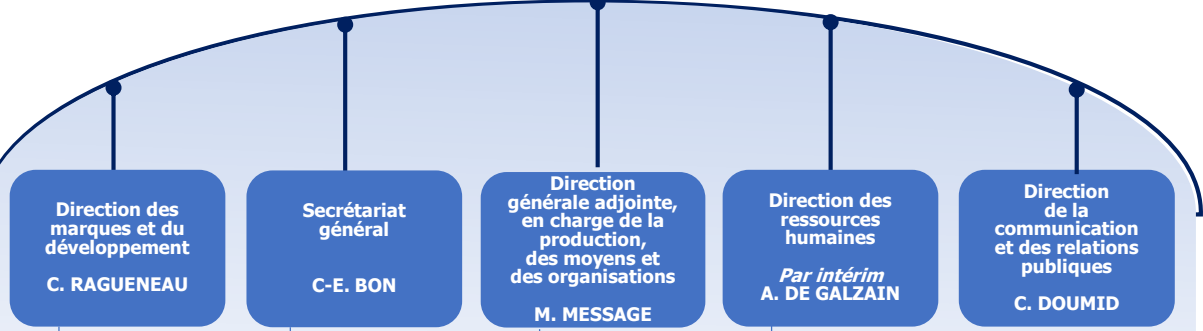

Présidente – Directrice générale
Sibyle VEIL

Médiatrice des antennes
E. Daviet

Mécénat
C. Ryan

- Etudes et prospectives
E. Henry
- Régie publicitaire
P. Girodias
- Développement et studio Radio France
B. Laforestrie
- Marketing relationnel
G. Hervins
- Diversification, Editions
R. Beignon
- Développement France et international
J. Laniez
- Studio Radio France
D. Abensour
- SGA en charge des relations institutionnelles et internationales et de la coordination de la RSE
R. Wadjiny-Green
- Affaires juridiques
J-M. Orion
- Achats
S. Baudel
- Développement de la diffusion
E. Charles-Nelson
- Audit, Contrôle interne et Ethique
F. Jolif
- Établissement et Réhabilitation
S. Guévin
- Technique et Systèmes d'information
P. Fasso
- Production et antennes
M. Sangouard
- Réalisation
F. Bureau
- Finances
M. Amiot
- Mission d'accompagnement de la transformation
C. Boyer
- Secrétariat général RH
L. Dhjan
- Développement social
A. de Galzain
- Développement RH et parcours professionnels
C. Fulgence
- Juridique, prévention et qualité de vie
I. Cayzac
- Administration, paie et SIRH
N. Mourrain
- Secrétariat général des rédactions
J-F Maison

FONCTIONS TRANSVERSES

- France Inter
A. Van Reeth
- franceinfo
J-P. Baille
- France Bleu
C. Pigalle
- France Culture
E. de Jong
- France Musique
M. Voinchet
- Fip
R. Aboab
- Mouv'
M. Marmouget
- Direction musicale des antennes
D. Varrod
- Secrétariat général de l'information
E. Kervellec
- Sports
N. Iannetta
- Investigation
J. Monin
- Information internationale
F. Mathevon
- Documentation et métadonnées
J. Pauchet
- Offre et Marketing Numérique
T. Doduik
- Technique du Numérique
G. Montel
- Accélération et Partage de l'Innovation
M. Beauval
- Méthodes et Opérations
A. Albert-Steward