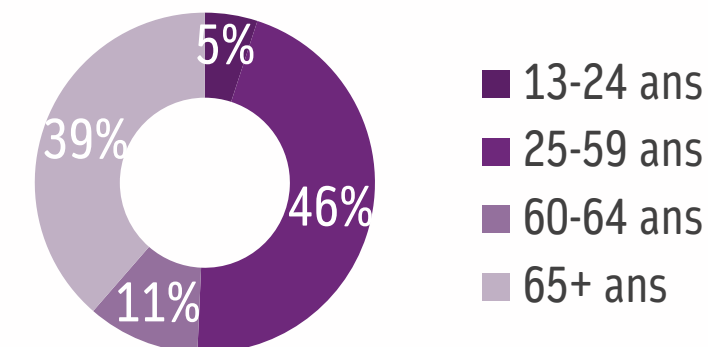

DIGITAL

 ÉCOUTES À LA DEMANDE ⁽³⁾
28,5 M
d'écoutes/téléchargements en janvier 2026

 VIDÉOS VUES ⁽⁴⁾
42,6 M en fév. 2026

 **2,9 Millions** fans

 **1,4 Million** abonnés

 **907 000** followers

PROFIL ⁽²⁾

44%  CSPI+ **48%**  **52%** 