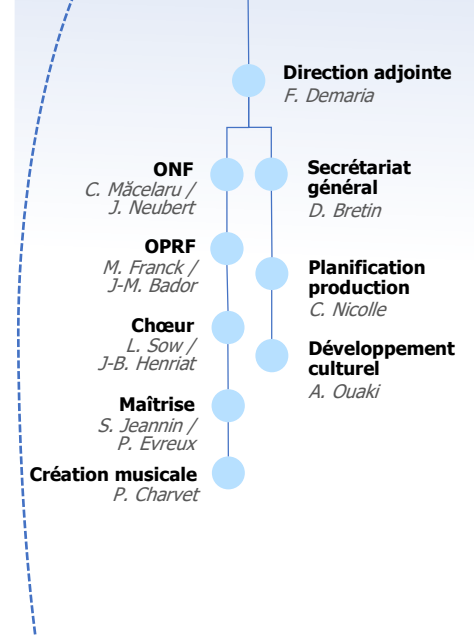

Présidente – Directrice générale
Sibyle VEIL

FONCTIONS TRANSVERSES

ANTENNES ET CONTENUS

MUSIQUE

Médiatrice des antennes
E. Daviet

Mécénat
C. Ryan