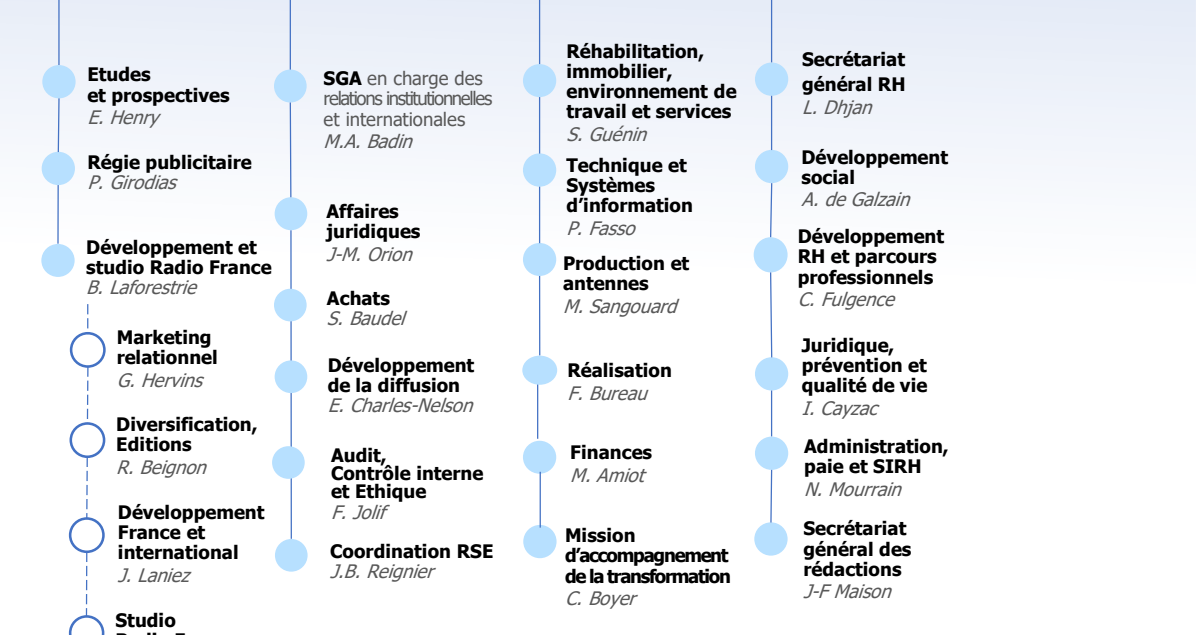

Présidente – Directrice générale
Sibyle VEIL

FONCTIONS TRANSVERSES

ANTENNES ET CONTENUS

MUSIQUE

Médiatrice des antennes
E. Daviet

Mécénat
C. Ryan