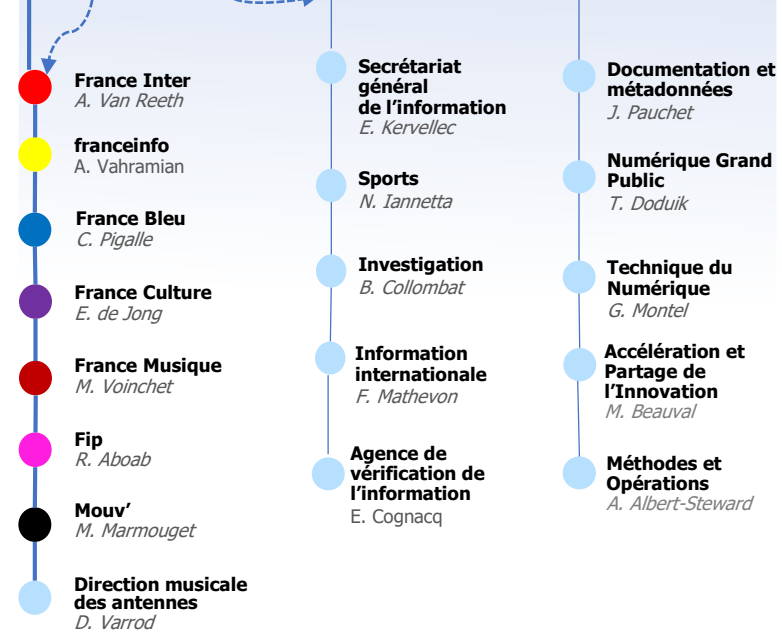

Présidente – Directrice générale
Sibyle VEIL

FONCTIONS TRANSVERSES

ANTENNES ET CONTENUS

MUSIQUE

Médiatrice des antennes
E. Daviet

Mécénat
C. Ryan