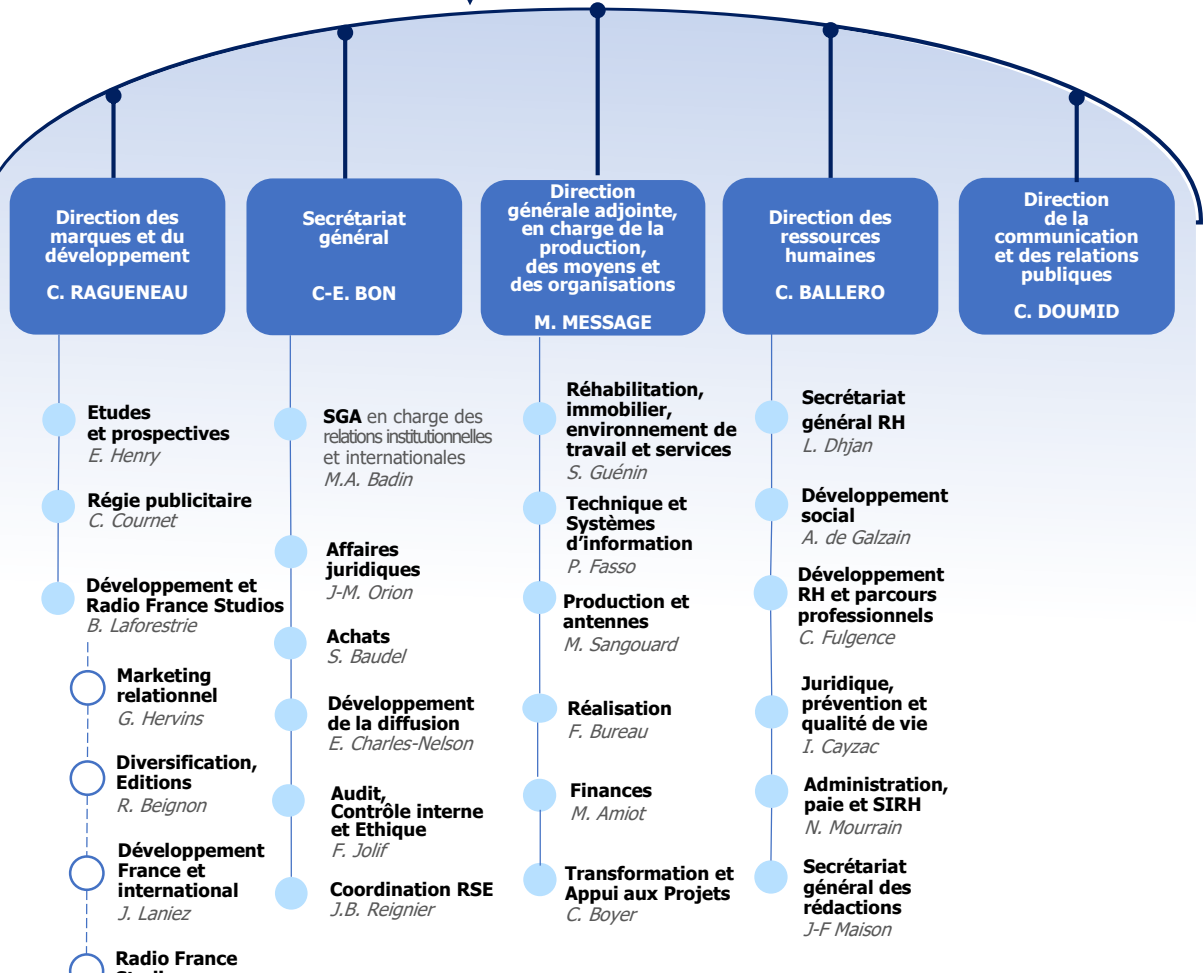

Présidente – Directrice générale
Sibyle VEIL

FONCTIONS TRANSVERSES

ANTENNES ET CONTENUS

MUSIQUE

Médiatrice des antennes
E. Daviet

Mécénat
C. Ryan