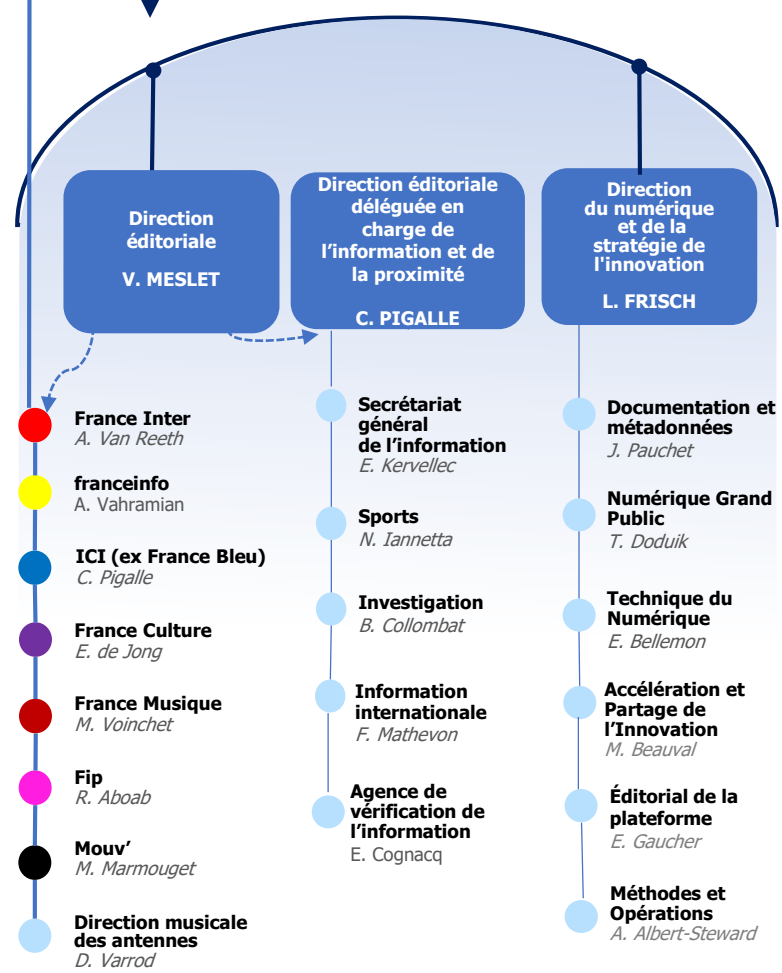

Présidente – Directrice générale
Sibyle VEIL

FONCTIONS TRANSVERSES

ANTENNES ET CONTENUS

MUSIQUE

Médiatrice des antennes
E. Daviet

Mécénat
C. Ryan