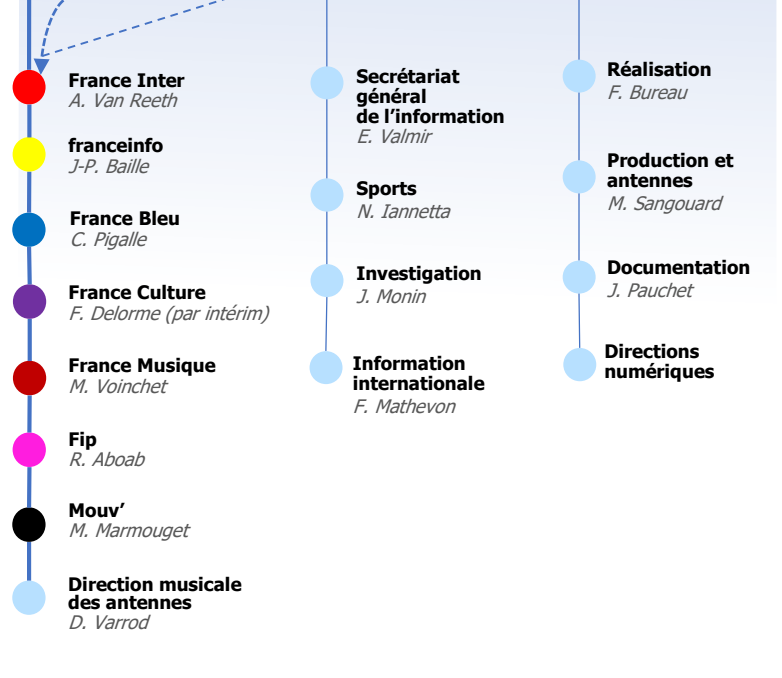

**Présidente – Directrice générale**  
*Sibyle VEIL*

Médiatrice  
des antennes  
*E. Daviet*

Mécénat  
*C. Ryan*

FONCTIONS TRANSVERSES

ANTENNES ET CONTENUS

MUSIQUE