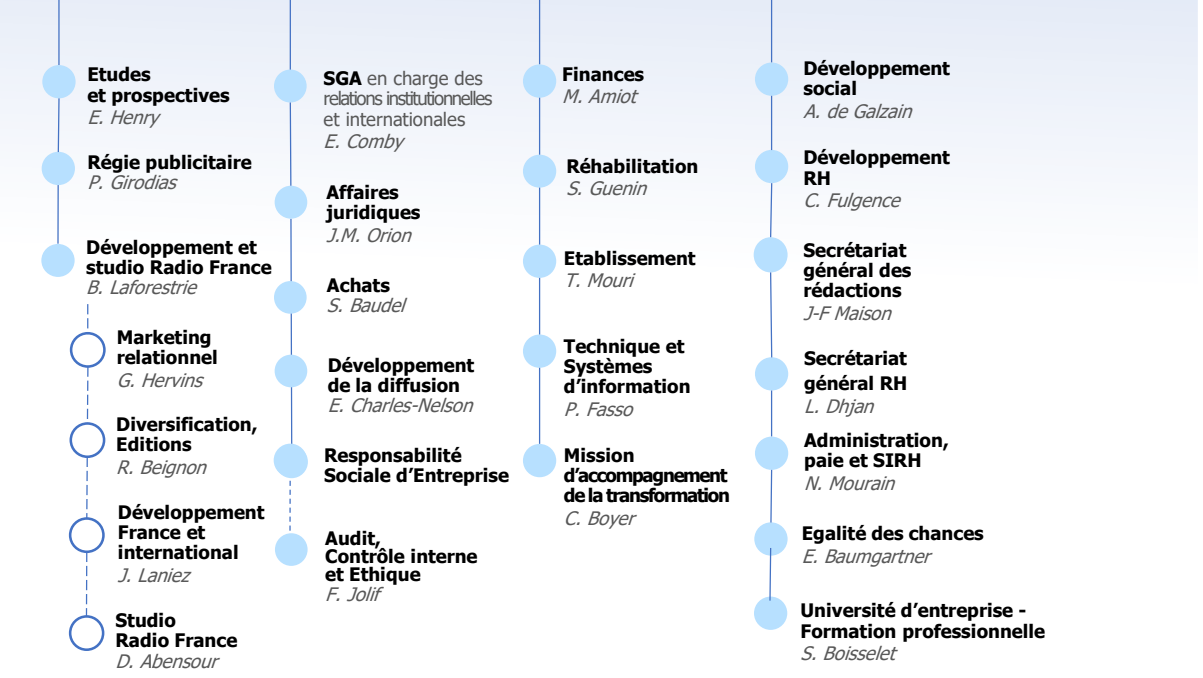

**Présidente – Directrice générale**  
*Sibyle VEIL*

Médiatrice  
des antennes  
*E. Daviet*

Mécénat  
*C. Ryan*

FONCTIONS TRANSVERSES

ANTENNES ET CONTENUS

MUSIQUE