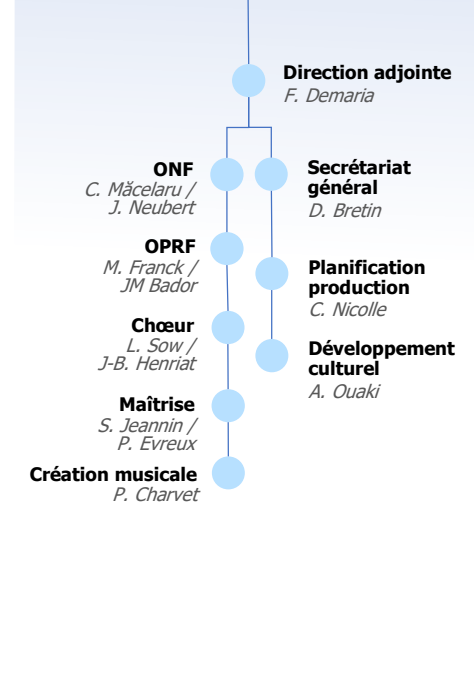

**Présidente – Directrice générale**  
*Sibyle VEIL*

Médiatrice  
des antennes  
*E. Daviet*

Mécénat  
*C. Ryan*

FONCTIONS TRANSVERSES

ANTENNES ET CONTENUS

MUSIQUE