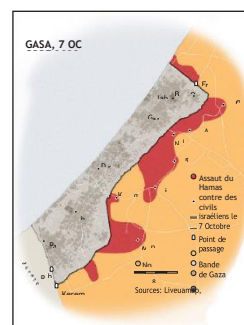

## *Israël / Palestine* *anatomie d'un conflit*

Thomas Snégaroff  
Vincent Lemire

parution : 4 avril 2024  
17 € - 136 pages

### Un conflit en 6 dates clés

Sur un sujet aussi sensible et qui divise la société française, il est important de remonter à la source du conflit qui secoue actuellement le Proche-Orient.

Deux historiens, Thomas Snégaroff et Vincent Lemire, nous racontent avec une grande clarté 6 dates clés de l'histoire entre Israël et Palestine :

- **1897** : l'utopie sioniste
- **1917** : les promesses trahies
- **1947** : un partage et une colère
- **1967** : le temps des guerres
- **1987** : soulèvements et migrations
- **2007** : vers le chaos